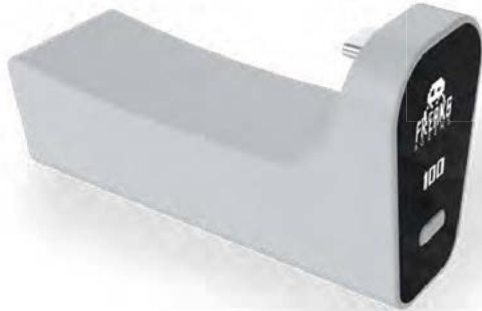

PVC 19.99€

Ref. 150072

PER
PS5
SLIM

SUPPORTO DI RICARICA DUALSENSE / EDGE MINI

- Collegamento con mini-cavo alla presa USB-C della console
- Facile e veloce da installare e rimuovere: si inserisce dall'alto verso il basso.
- Si ripiega per risparmiare spazio
- Compatibile con PS5 Slim e con i controller DualSense™ e DualSense Edge™.