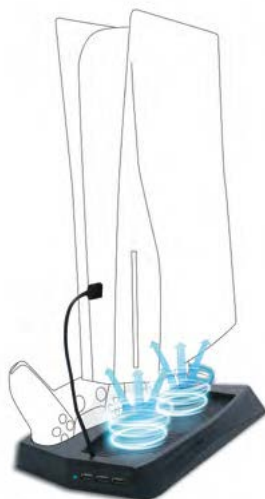

- 1 borsa

PP 19.99€

Ref.150054

PER
PS5

STAND DI RICARICA E DI VENTILAZIONE

- Si adatta perfettamente alle console Digital Edition o Ultra HD.
- La console è raffreddata grazie alle 2 ventole (3000 giri al minuto).
- Pulsante ON/OFF.
- Permette di caricare 2 controller contemporaneamente.
- Ingresso: DC 2A, Uscita: 0,5-1A.
- Pratico: 3 porte USB sul frontale per collegare i tuoi controller (controller e console non inclusi).

Contenuto della confezione :

- 1 stand di ricarica
- 1 manuale d'uso

PP 34.99€ Ref.150015

PER
PS5
/ PS5 SLIM

STAZIONE DI RAFFREDDAMENTO E RICARICA MULTIFUNZIONE PER PS5 E PS5 SLIM (SIA PER LE EDIZIONI DISCO CHE PER QUELLE DIGITALI)