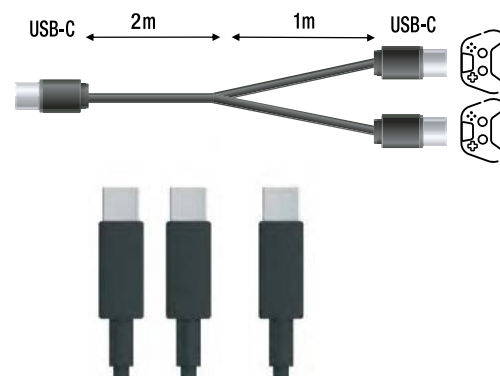

Contenuto della confezione :

- 1 cavo (3m)

3 701625 903376 **PP : 7.99€** Ref. 150001s