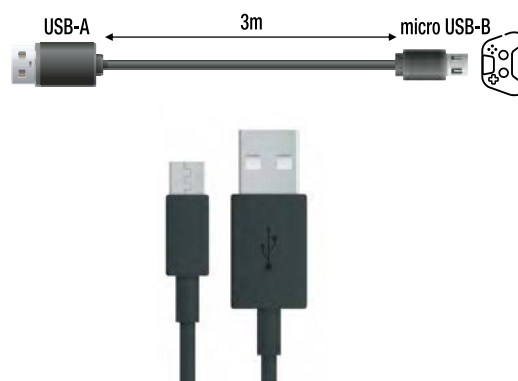

Contenuto della confezione :

- 1 cavo (3m)

3 760178 628037 **PP : 7.99€** Ref. 150000

PER
PS5**CAVO DI RICARICA PER 2 GAMEPAD**

- Ti permette di giocare mentre ricarichi uno o due controller
- Connessione da USB a USB-C
- Compatibile con dispositivi che si ricaricano tramite USB-C

Contenuto della confezione :

- 1 cavo (3m)

3 760178 628020 **PP : 11.99€** Ref. 150001

PER
PS4XBOX
ONE**CAVO DI RICARICA MICRO USB PER GAMEPAD**

- Permette di giocare mentre ricarica
- Cavo USB verso micro USB
- Compatibile con prodotti ricaricabili in Micro USB

Contenuto della confezione :

- 1 cavo (3m)

3 760178 623971 **PP : 5.99€** Ref. 140015

 **PP : 3.99€**
Ref. 140015b
EQUIVALENTE IN BULK

PER
PS5**CAVO DI RICARICA USB-C PER GAMEPAD**

- Permette di giocare mentre ricarica
- Cavo USB-C verso micro USB-C
- Compatibile con prodotti ricaricabili in USB-C