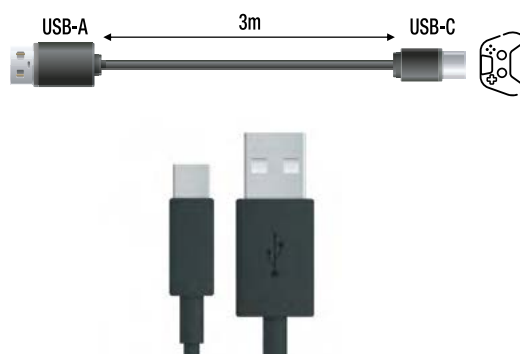

Contenuto della confezione :

- 1 controller
- 1 cavo USB-C (1m)
- 1 manuale d'uso

PP : 35.99€
Ref.140140

SONY COMPATIBILE

PER
PS5**CAVO DI RICARICA PER GAMEPAD**

- Ti permette di giocare mentre ricarica
- Connessione da USB a USB-C
- Compatibile con dispositivi che si ricaricano tramite USB-C

Contenuto della confezione :

- 1 cavo (3m)

3 760178 628037 **PP : 7.99€** Ref. 150000

PER
PS5**CAVO DI RICARICA PER 2 GAMEPAD**

- Ti permette di giocare mentre ricarichi uno o due controller
- Connessione da USB a USB-C
- Compatibile con dispositivi che si ricaricano tramite USB-C