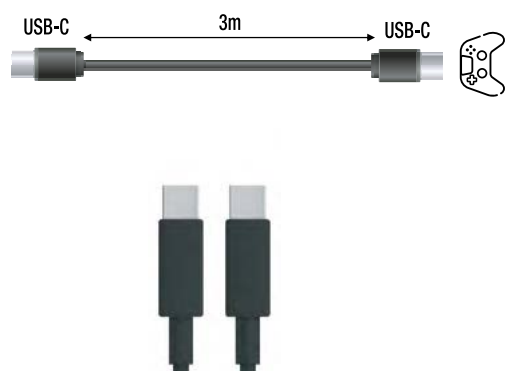

Contenuto della confezione :

- 1 cavo (3m)

3 760178 623971 **PP : 5.99€** Ref. 140015

 **PP : 3.99€**
Ref. 140015b
EQUIVALENTE IN BULK

PER
PS5**CAVO DI RICARICA USB-C PER GAMEPAD**

- Permette di giocare mentre ricarica
- Cavo USB-C verso micro USB-C
- Compatibile con prodotti ricaricabili in USB-C

Contenuto della confezione :

- 1 cavo (3m)

3 701625 903369 **PP : 7.99€** Ref. 150000s

PER
PS5**CAVO DI RICARICA USB-C PER 2 GAMEPAD**

- Ti permette di giocare mentre ricarichi uno o due controller
- Connessione da USB-C a USB-C
- Compatibile con dispositivi che si ricaricano tramite USB-C