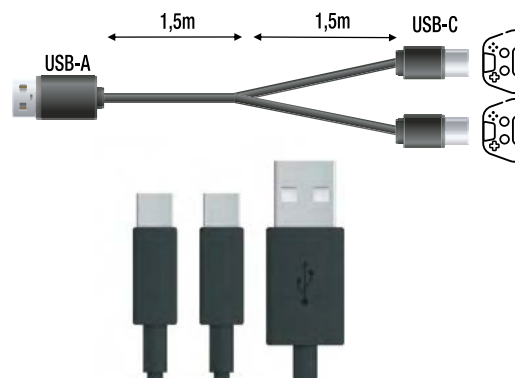

Contenuto della confezione :

- 1 controller
- 1 cavo USB-C (1m)
- 1 manuale d'uso

PP : 35.99€
Ref.140140

SONY COMPATIBILE

PER
PS5**CAVO DI RICARICA PER GAMEPAD**

- Ti permette di giocare mentre ricarica
- Connessione da USB a USB-C
- Compatibile con dispositivi che si ricaricano tramite USB-C

Contenuto della confezione :

- 1 cavo (3m)

3 760178 628037 **PP : 7.99€** Ref. 150000

PER
PS5**CAVO DI RICARICA PER 2 GAMEPAD**

- Ti permette di giocare mentre ricarichi uno o due controller
- Connessione da USB a USB-C
- Compatibile con dispositivi che si ricaricano tramite USB-C

Contenuto della confezione :

- 1 cavo (3m)

3 760178 628020 **PP : 11.99€** Ref. 150001

PER
PS4XBOX
ONE**CAVO DI RICARICA MICRO USB PER GAMEPAD**

- Permette di giocare mentre ricarica
- Cavo USB verso micro USB
- Compatibile con prodotti ricaricabili in Micro USB