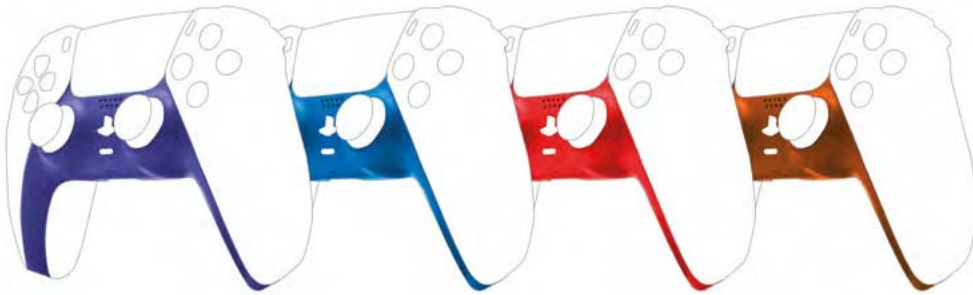

3 760178 620154 **PP 12.99€**
Ref.150017

CUFFIA GAMING CABLATA SPX-201

PER
PS5-PS4

XBOX ONE
SERIES X/S

NINTENDO
SWITCH

- Cuffia a 2 orecchie con cuscinetti morbidi e confortevoli
- Microfono retrattile
- Archetto rinforzato regolabile
- Lunghezza: 2,10 m
- Connettori: jack da 3,5 mm
- Microfono omnidirezionale
- Controllo del volume sull'orecchio e pulsante ON/OFF del microfono
- Conduttore: 50 mm. Impedenza: $32 \pm 15\% \Omega$
- SPL: audio: $112 \text{ dB} \pm 3 \text{ dB}$ -microfono: $-38 \pm 3 \text{ dB}$