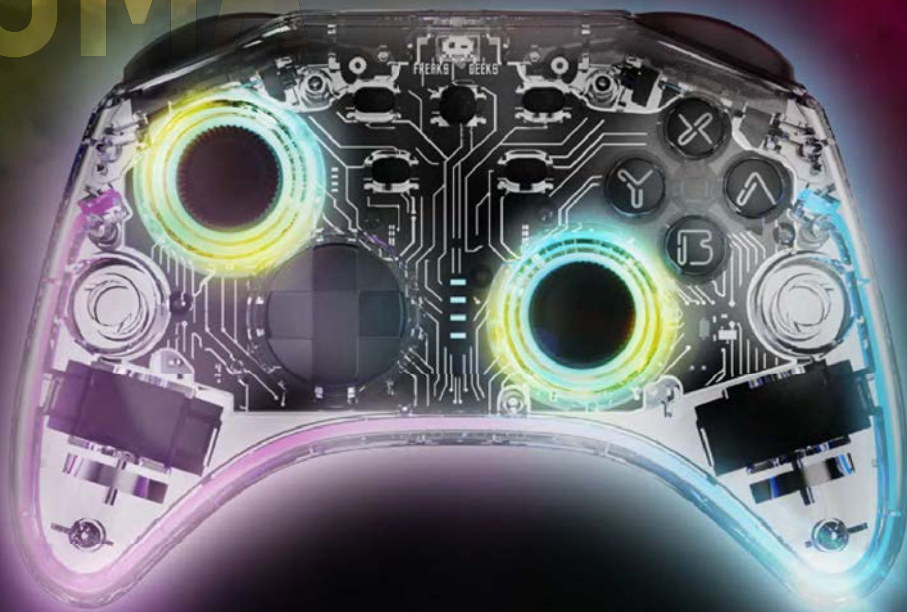

POLY CHROMA