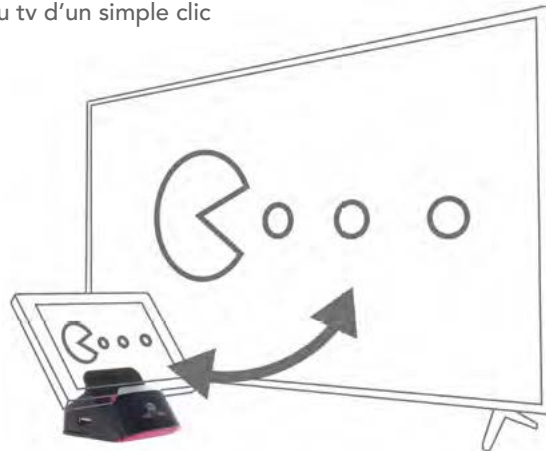

DOCK 2 EN 1 : CHARGE+VIDÉO

- Rechargez votre console en jouant
- Affichage sur console ou sur TV
- Station de charge plus petite, légère et portable : idéale en voyage
- Évite la surchauffe de la console
- Connectique : 3 ports USB (1x USB 3.0+2x USB 2.0) pour brancher manettes et power bank + 1 port USB Type-C d'alimentation + 1 port HDMI
- Angle de vue ajustable pour un meilleur confort
- Câbles, console et alimentation de la console non inclus

Contenu de la boîte :

- 1 dock
- 1 notice d'utilisation

Découvrez
le produit

Connectiques
multiples

Utilisable en extérieur en
branchant un power-bank

Affichage sur console
ou tv d'un simple clic

Plusieurs angles
de vue pour une
expérience de jeu
parfaite