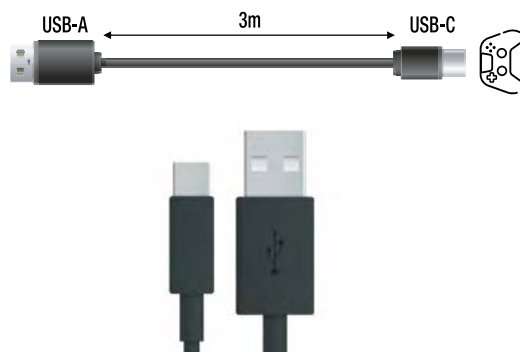

Contenu de la boîte :

- 1 manette
- 1câble USB-C (1m)
- 1 notice d'utilisation

PVC : 35.99€
Ref.140140

SONY COMPATIBLE

POUR
PS5

CÂBLE DE CHARGE TYPE-C POUR MANETTE

- Permet de jouer tout en chargeant la manette
- Connectique USB vers USB-C
- Compatible avec les appareils se chargeant en USB-C

Contenu de la boîte :

- 1 câble (3m)

PVC : 7.99€
Ref. 150000

POUR
PS5

CÂBLE DE CHARGE TYPE-C POUR 2 MANETTES

- Permet de jouer tout en chargeant une ou deux manettes
- Connectique USB vers USB-C
- Compatible avec les appareils se chargeant en USB-C