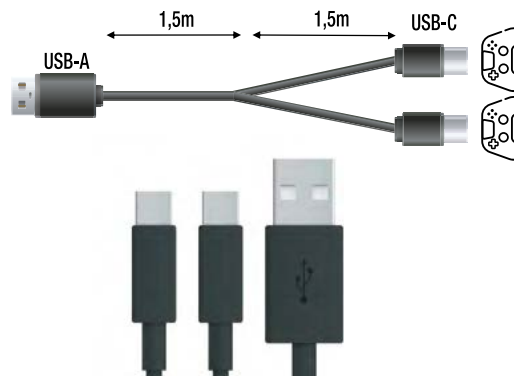

Contenu de la boîte :

- 1 manette
- 1câble USB-C (1m)
- 1 notice d'utilisation

PVC : 35.99€
Ref.140140

SONY COMPATIBLE

POUR
PS5

CÂBLE DE CHARGE TYPE-C POUR MANETTE

- Permet de jouer tout en chargeant la manette
- Connectique USB vers USB-C
- Compatible avec les appareils se chargeant en USB-C

Contenu de la boîte :

- 1 câble (3m)

PVC : 7.99€
Ref. 150000

POUR
PS5

CÂBLE DE CHARGE TYPE-C POUR 2 MANETTES

- Permet de jouer tout en chargeant une ou deux manettes
- Connectique USB vers USB-C
- Compatible avec les appareils se chargeant en USB-C

Contenu de la boîte :

- 1 câble (3m)

PVC : 11.99€
Ref. 150001

POUR
PS4

XBOX
ONE

CÂBLE DE CHARGE MICRO USB POUR MANETTE

- Permet de jouer tout en chargeant une manette
- Connectique USB vers Micro USB
- Compatible avec les appareils se chargeant en Micro USB