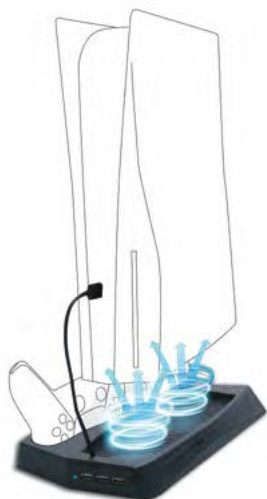

Contenu de la boîte :

- 1 station de charge
- 1 notice d'utilisation