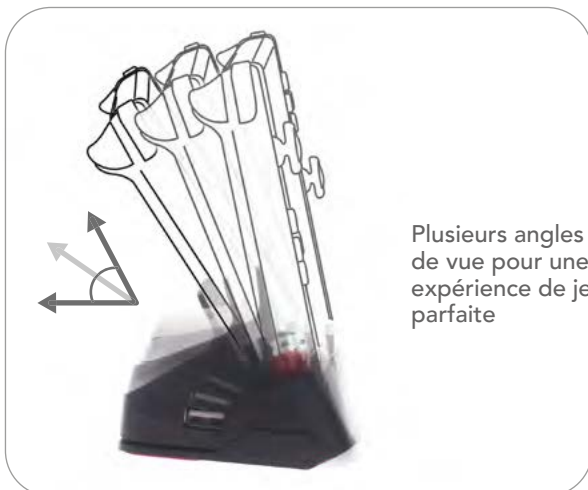

Contenu de la boîte :

- 1 dock
- 1 notice d'utilisation

Découvrez
le produit

Connectiques
multiples

Utilisable en extérieur en
branchant un power-bank

Affichage sur console
ou tv d'un simple clic

Plusieurs angles
de vue pour une
expérience de jeu
parfaite