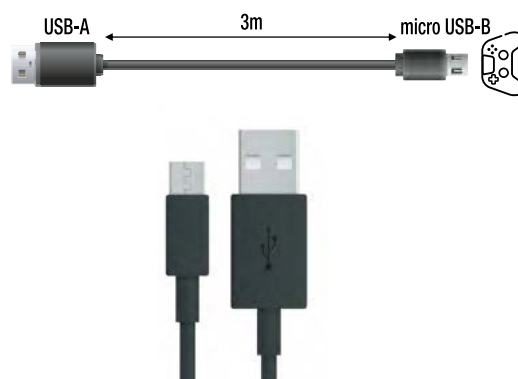

Contenu de la boîte :

- 1 câble (3m)

PVC : 7.99€
Ref. 150000

POUR
PS5

CÂBLE DE CHARGE TYPE-C POUR 2 MANETTES

- Permet de jouer tout en chargeant une ou deux manettes
- Connectique USB vers USB-C
- Compatible avec les appareils se chargeant en USB-C

Contenu de la boîte :

- 1 câble (3m)

PVC : 11.99€
Ref. 150001

POUR
PS4

XBOX
ONE

CÂBLE DE CHARGE MICRO USB POUR MANETTE

- Permet de jouer tout en chargeant une manette
- Connectique USB vers Micro USB
- Compatible avec les appareils se chargeant en Micro USB

Contenu de la boîte :

- 1 câble (3m)

PVC : 5.99€
Ref. 140015

POUR
PS5

CÂBLE DE CHARGE USB-C POUR MANETTE

- Permet de jouer tout en chargeant une manette
- Connectique USB-C vers USB-C
- Compatible avec les appareils se chargeant en USB-C