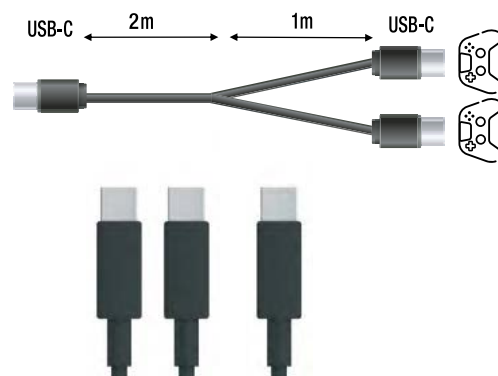

Contenu de la boîte :

- 1 câble (3m)

PVC : 5.99€
Ref. 140015

POUR
PS5

CÂBLE DE CHARGE USB-C POUR MANETTE

- Permet de jouer tout en chargeant une manette
- Connectique USB-C vers USB-C
- Compatible avec les appareils se chargeant en USB-C

Contenu de la boîte :

- 1 câble (3m)

PVC : 7.99€
Ref. 150000s

POUR
PS5

CÂBLE DE CHARGE TYPE-C POUR 2 MANETTES

- Permet de jouer tout en chargeant une ou deux manettes
- Connectique USB-C vers USB-C
- Compatible avec les appareils se chargeant en USB-C

Contenu de la boîte :

- 1 câble (3m)

PVC : 7.99€
Ref. 150001s

POUR
PS5

4 COQUES POUR MANETTE

- Facile à installer : retirez la coque d'origine en quelques secondes
- Nouveau look : les couleurs sont éclatantes
- Découpes précises : s'adapte parfaitement à votre manette