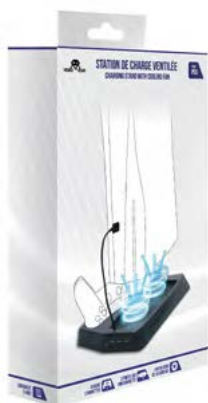

Contenu de la boîte :

- 1 sacoche

PVC 19.99€

Ref.150054

POUR
PS5

STATION DE CHARGE VENTILÉE

- Votre console PS5 ou PS5 Digital Edition s'adapte parfaitement
- La console est rafraîchie grâce aux 2 ventilateurs (3000 rotations par minute)
- Bouton marche/arrêt de la ventilation
- Permet de charger 2 manettes simultanément
- Pratique : 3 ports USB en face avant pour brancher vos manettes (manettes et console non incluses)
- Entrée : DC 2A Sortie : 0,5-1A

Contenu de la boîte :

- 1 station de charge
- 1 notice d'utilisation

PVC 34.99€

Ref.150015

POUR
PS5
/ PS5 SLIM

STATION DE REFROIDISSEMENT ET DE CHARGEMENT MULTIFONCTION POUR PS5 ET PS5 SLIM (ÉDITIONS DISC ET DIGITAL)