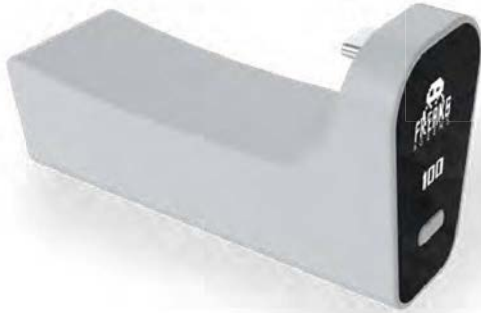

Contenu de la boîte :

- 1 support de refroidissement
- 1 câble de charge
- 1 support pour casque
- 1 notice d'utilisation

 PVC 34.99€
3 701625 903635 Ref.150073

POUR
PS5

BATTERIE EXTERNE POUR MANETTE PS5

- 2500 mAh (Lithium-ion battery)
- Affichage LED pour niveau de batterie
- Connecteur TypeC pour charger la manette et pour charger la batterie

Contenu de la boîte :

- 1 x batterie externe
- 1 x câble de recharge TypeA - TypeC de 1M
- 1 notice d'utilisation

PVC 19.99€
Ref. 150072

POUR
PS5
SLIM

MINI SUPPORT DE CHARGE DUALSENSE / EDGE

- Branchement par mini-câble sur la prise USB-C de la console
- Facile et rapide à installer et à retirer : se glisse de haut en bas.
- Pliable pour gagner de la place
- Compatible PS5 Slim avec manettes DualSense™ et DualSense Edge™