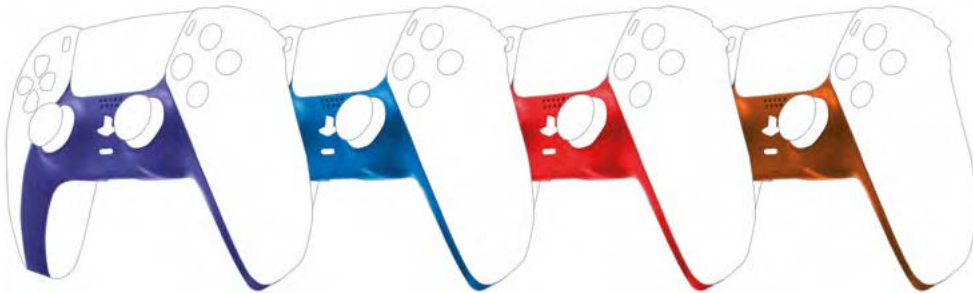

PVC 12.99€
Ref.150017

3 760178 620154

POUR
PS5-PS4

XBOX ONE
SERIES X/S

NINTENDO
SWITCH

CASQUE GAMING FILAIRE SPX-201

- Casque 2 oreillettes avec coussinets souples et confortables
- Microphone rétractable
- Bandeau renforcé ajustable
- Longueur : 2.10 m
- Connectique : jack 3.5 mm
- Micro omnidirectionnel
- Molette volume sur l'oreille et Bouton micro ON/OFF
- Conducteur : 50 mm. Impédance : 32± 15%Ω
- SPL : audio : 112dB ± 3dB -micro : -38 ± 3dB