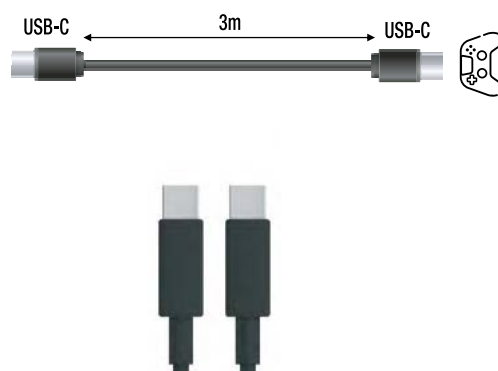

Contenu de la boîte :

- 1 câble (3m)

PVC : 5.99€
Ref. 140015

POUR
PS5

CÂBLE DE CHARGE USB-C POUR MANETTE

- Permet de jouer tout en chargeant une manette
- Connectique USB-C vers USB-C
- Compatible avec les appareils se chargeant en USB-C

Contenu de la boîte :

- 1 câble (3m)

PVC : 7.99€
Ref. 150000s

POUR
PS5

CÂBLE DE CHARGE TYPE-C POUR 2 MANETTES

- Permet de jouer tout en chargeant une ou deux manettes
- Connectique USB-C vers USB-C
- Compatible avec les appareils se chargeant en USB-C