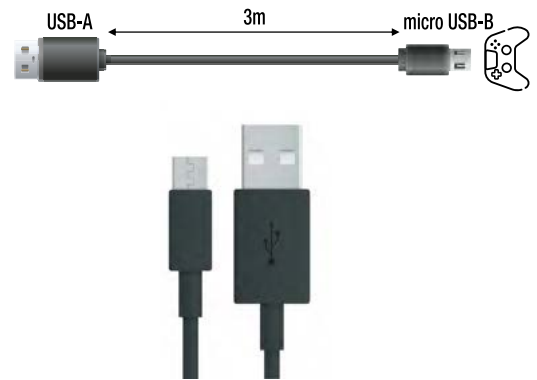

Contenido de la caja :

- 1 cable (3 m)

PVC : 11.99€
Ref. 150001

POR PS4

XBOX ONE

CABLE DE CARGA MICRO USB PARA MANDO

- Permite jugar mientras se carga un mando
- Conexión USB a Micro USB
- Compatible con dispositivos de carga Micro USB

Contenido de la caja :

- 1 cable (3 m)

PVC : 5.99€
Ref. 140015

PVC : 3.99€
Ref. 140015b

POR PS5

CABLE DE CARGA USB-C PARA MANDO

- Permite jugar mientras se carga un mando
- Conexión USB-C a USB-C
- Compatible con dispositivos de carga USB-C

Contenido de la caja :

- 1 cable (3 m)

PVC : 7.99€
Ref. 150000s

POR PS5

CABLE DE CARGA TIPO C PARA 2 MANDOS

- Permite jugar mientras se cargan uno o dos mandos
- Conexión USB-C a USB-C
- Compatible con dispositivos que se cargan con USB-C