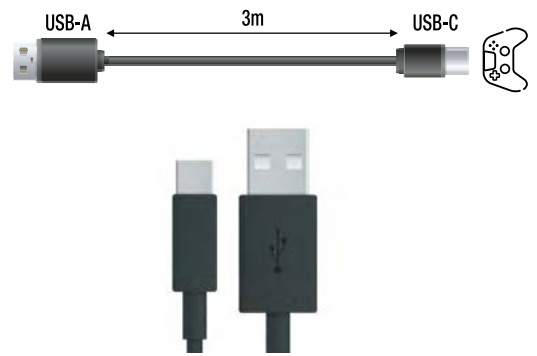

NEW!

**RGB
LED**
LIGHTING

PAR
**PS4
PS3**

PAR
PC

MANDO LED TRANSPARENTE INALÁMBRICO

- Juega y carga simultáneamente con el cable USB-C incluido (1 m)
- Entrada jack 3,5 mm para la consola Switch
- Batería de 1000 mAh, autonomía de hasta 12,5 horas
- Control de movimiento (giroscopio).
- Función turbo
- Magnífico tubo de luz RGB alrededor de los dos joysticks (8 colores)
- 2 botones programables para macros
- Doble vibración
- Versión Bluetooth : 5.0

Contenido de la caja :

- 1 mando
- 1 cable USB-C (longitud 1M.)
- 1 manual de uso

PVC : 35.99€
Ref.140140

SONY COMPATIBLE

POR PS5

CABLE DE CARGA TIPO C PARA MANDO

- Permite jugar mientras se carga el controlador
- Conexión USB a USB-C
- Compatible con dispositivos de carga USB-C

Contenido de la caja :

- 1 cable (3 m)

PVC : 7.99€
Ref. 150000

POR PS5

CABLE DE CARGA TIPO C PARA 2 MANDOS

- Permite jugar mientras se cargan uno o dos mandos
- Conexión USB a USB-C
- Compatible con dispositivos que se cargan con USB-C