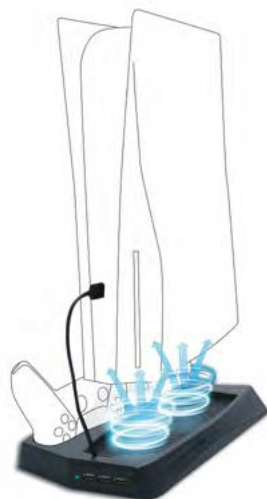

Contenido de la caja :

- 1 estación de carga
- 1 manual de uso