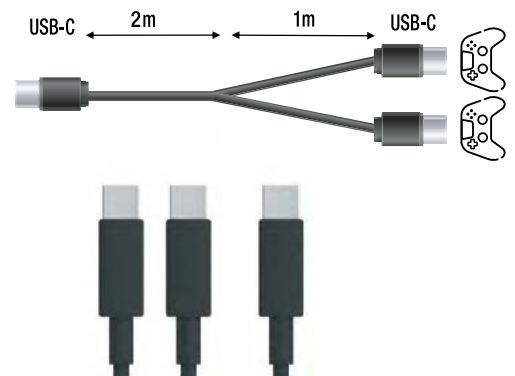

Contenido de la caja :

- 1 cable (3 m)

PVC : 5.99€
Ref. 140015

PVC : 3.99€
Ref. 140015b

POR PS5

CABLE DE CARGA USB-C PARA MANDO

- Permite jugar mientras se carga un mando
- Conexión USB-C a USB-C
- Compatible con dispositivos de carga USB-C

Contenido de la caja :

- 1 cable (3 m)

PVC : 7.99€
Ref. 150000s

POR PS5

CABLE DE CARGA TIPO C PARA 2 MANDOS

- Permite jugar mientras se cargan uno o dos mandos
- Conexión USB-C a USB-C
- Compatible con dispositivos que se cargan con USB-C

Contenido de la caja :

- 1 cable (3 m)

PVC : 7.99€
Ref. 150001s

PAR
PS5

4 CARCASAS DE MANDOS

- Fácil de instalar: quitar la cáscara original en segundos
- Nuevo look: colores vivos
- Recortes precisos: se ajusta perfectamente a su controlador
- Contenido: