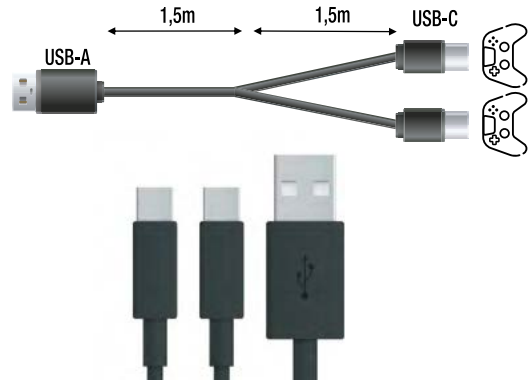

Contenido de la caja :

- 1 mando
- 1 cable USB-C (longitud 1M.)
- 1 manual de uso

PVC : 35.99€
Ref.140140

SONY COMPATIBLE

POR PS5

CABLE DE CARGA TIPO C PARA MANDO

- Permite jugar mientras se carga el controlador
- Conexión USB a USB-C
- Compatible con dispositivos de carga USB-C

Contenido de la caja :

- 1 cable (3 m)

PVC : 7.99€
Ref. 150000

POR PS5

CABLE DE CARGA TIPO C PARA 2 MANDOS

- Permite jugar mientras se cargan uno o dos mandos
- Conexión USB a USB-C
- Compatible con dispositivos que se cargan con USB-C

Contenido de la caja :

- 1 cable (3 m)

PVC : 11.99€
Ref. 150001

POR PS4

XBOX ONE

CABLE DE CARGA MICRO USB PARA MANDO

- Permite jugar mientras se carga un mando
- Conexión USB a Micro USB
- Compatible con dispositivos de carga Micro USB