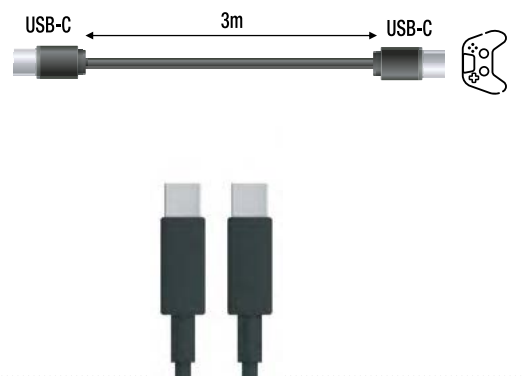

Contenido de la caja :

- 1 cable (3 m)

PVC : 11.99€
Ref. 150001

POR PS4

XBOX ONE

CABLE DE CARGA MICRO USB PARA MANDO

- Permite jugar mientras se carga un mando
- Conexión USB a Micro USB
- Compatible con dispositivos de carga Micro USB

Contenido de la caja :

- 1 cable (3 m)

PVC : 5.99€
Ref. 140015

PVC : 3.99€
Ref. 140015b

POR PS5

CABLE DE CARGA USB-C PARA MANDO

- Permite jugar mientras se carga un mando
- Conexión USB-C a USB-C
- Compatible con dispositivos de carga USB-C

Contenido de la caja :

- 1 cable (3 m)

PVC : 7.99€
Ref. 150000s

POR PS5

CABLE DE CARGA TIPO C PARA 2 MANDOS

- Permite jugar mientras se cargan uno o dos mandos
- Conexión USB-C a USB-C
- Compatible con dispositivos que se cargan con USB-C