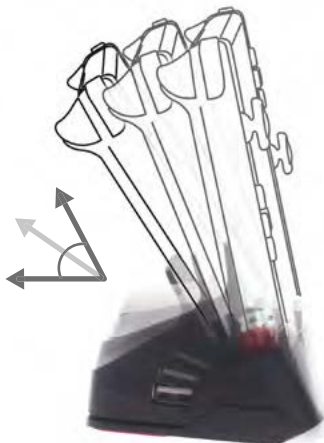

Contenido de la caja :

- 1 Dock
- 1 manual de uso

Descubre
el
producto

Múltiples
conectores

Visualización en consola o
televisor con un solo clic

Se puede utilizar al aire libre
conectando un power-bank

Múltiples puntos
de vista para una
experiencia de
juego perfecta