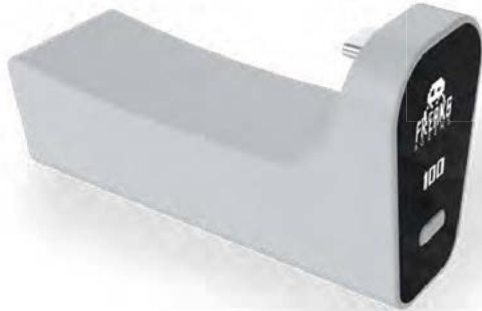

Contenido de la caja :

- 1 soporte de refrigeración
- 1 cable de carga
- 1 soporte para casco
- 1 manual de uso

3 701625 903635 PVC 34.99€
Ref.150073

PAR
PS5

BATERÍA EXTERNA PARA EL MANDO DE PS5

- 2500 mAh (batería de iones de litio)
- Indicador LED del nivel de batería
- Conector TypeC para cargar el mando y la batería

Contenido de la caja :

- 1 batería externa
- 1 x cable de carga 1M TypeA - TypeC
- 1 manual de uso

PVC 19.99€

Ref. 150072

PAR
PS5
SLIM

SOPORTE DE CARGA DUALSENSE / EDGE MINI

- Conexión de minicable a la toma USB-C de la consola.
- Rápido y fácil de instalar y quitar: se desliza de arriba a abajo.
- Se pliega para ahorrar espacio
- PS5 Slim compatible con los mandos DualSense™ y DualSense Edge™.