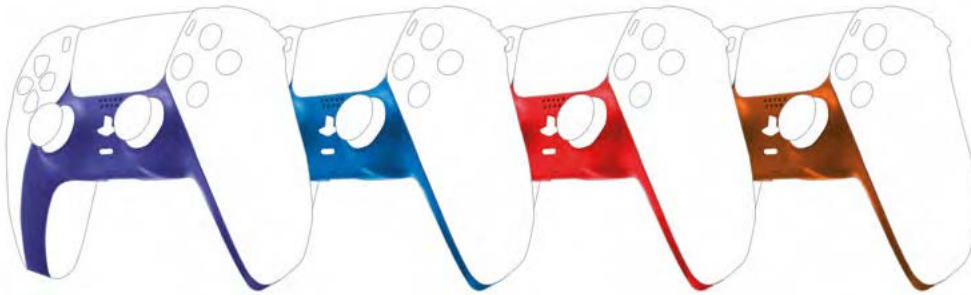

PVC 12.99€
Ref.150017

PAR
PS5-PS4
XBOX ONE
SERIES X/S
NINTENDO
SWITCH

AURICULARES PARA JUEGOS WIRED SPX-201

- Auriculares de 2 orejas con suaves y cómodas almohadillas
- Micrófono retráctil
- Diadema reforzada ajustable
- Longitud: 2,10 m
- Conexiones: jack de 3,5 mm
- Micrófono omnidireccional
- Control de volumen en la oreja y botón ON/OFF del micrófono
- Conductor: 50 mm. Impedancia : $32 \pm 15\% \Omega$
- SPL : audio : $112\text{dB} \pm 3\text{dB}$ -micrófono : $-38 \pm 3\text{dB}$